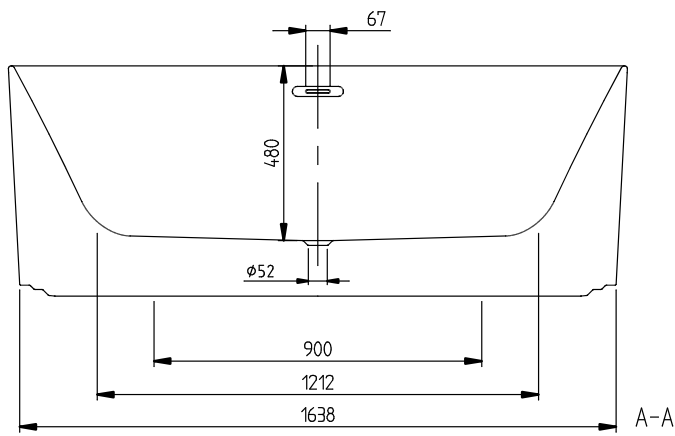

EAN number

4051202728939

COLOUR

COLOUR DESIGNATION

White Alpin

TECHNICAL DRAWINGS

UBQ177FIN7N100V101

|                                |  |
|--------------------------------|--|
| FINION 1700x700<br>UBQ177 FIN7 | <br>Villeroy & Boch<br>1748 |
| V02/25-02-2020                 |  |