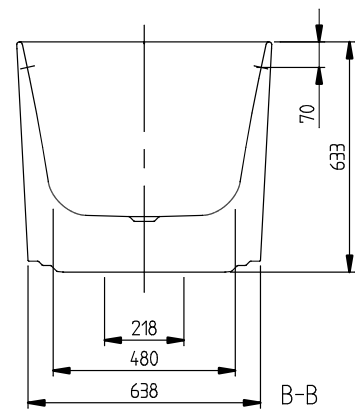

EAN number

4051202728939

COLOUR

COLOUR DESIGNATION

White Alpin

TECHNICAL DRAWINGS

UBQ177FIN7N100V101

|                                |  |
|--------------------------------|--|
| FINION 1700x700<br>UBQ177 FIN7 | <br>Villeroy & Boch<br>1748 |
| V02/25-02-2020                 |  |