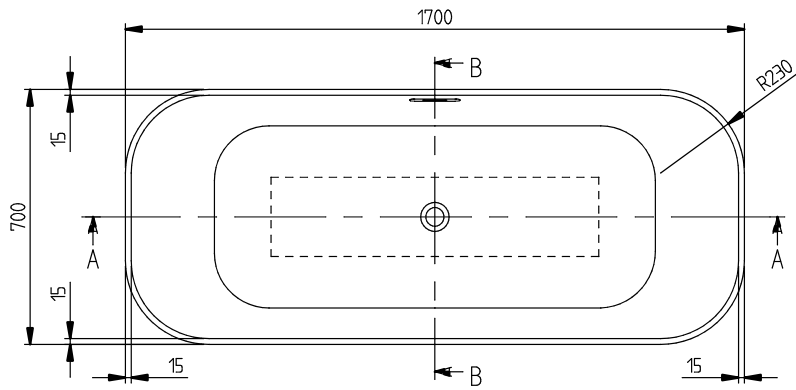

EAN number

4051202728939

COLOUR

COLOUR DESIGNATION

White Alpin

TECHNICAL DRAWINGS

UBQ177FIN7N100V101

|                                |  |
|--------------------------------|--|
| FINION 1700x700<br>UBQ177 FIN7 | <br>Villeroy & Boch<br>1748 |
| V02/25-02-2020                 |  |